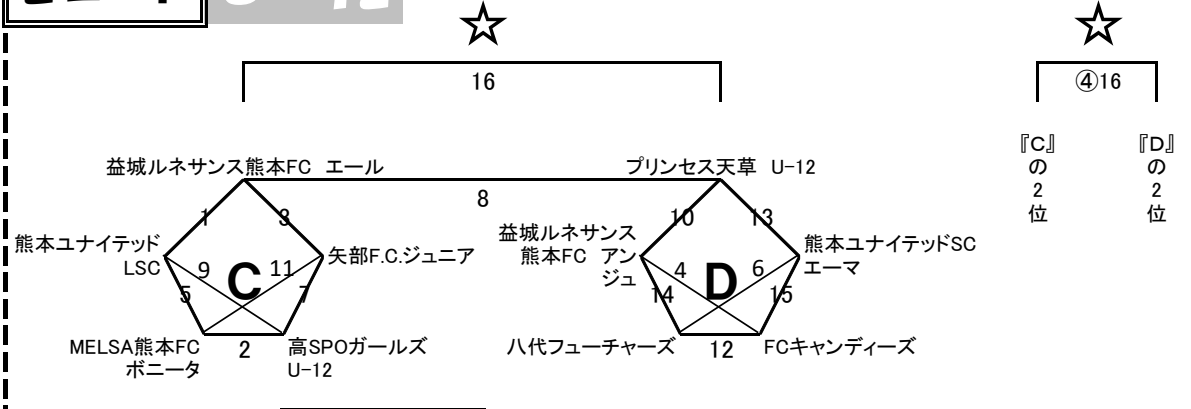

表彰は随時行います。

◎試合時間は**6分-1分-6分**です。U-15・一般S混合の部のみ**10分-2分-10分**です。
 ◎試合時間に伴い、4コートのみタイムスケジュールが違います。必ずご確認ください。
 ◎各学年、各ブロック優勝チーム・準優勝チームを表彰致します。

1コート U-6・年長

U-9

2コート U-12

3コート 一般A

4コート U-15・一般S

※数字は試合の順番です。