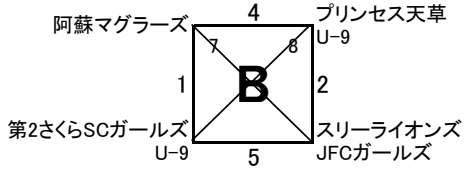

県民共済presents 2017なでしこ&キッズサッカー大会in阿蘇

平成29年4月23日(日)

		1コート			2コート			3コート			4コート		
8:20	会場・受付												
9:00	開会式												
9:30	試合 1	阿蘇マグラーズ	第2さくらSCガールズ U-9	益城ルネサンス熊本FC エール	熊本ユナイテッドLSC	小川JSCセレブ	矢部F.C. ママ	9:30	試合 1	矢部F.C.フィーバーズ	プリンセス天草 U-15Y		
9:45	試合 2	スリーライオンズJFCガールズ	プリンセス天草 U-9	MELSA熊本FC ポニータ	高SPOガールズ U-12	高SPOレディース	マグラーズ ママ	10:00	試合 2	いしこけFC	プリンセス天草 U-15P		
10:00	試合 3	第2さくらSCガールズ U-6	熊本ユナイテッドSC ドリーム	矢部F.C.ジュニア	益城ルネサンス熊本FC エール	TKUガールズ	OMIASHI chula	10:30	試合 3	プリンセス天草 U-15P	矢部F.C.フィーバーズ		
10:15	試合 4	プリンセス天草 U-9	阿蘇マグラーズ	益城ルネサンス熊本FC アンジュ	FCキャンディーズ	くまさる。	小川JSCセレブ	11:00	試合 4	プリンセス天草 U-15Y	いしこけFC		
10:30	試合 5	第2さくらSCガールズ U-9	スリーライオンズJFCガールズ	熊本ユナイテッドLSC	MELSA熊本FC ポニータ	熊本ユナイテッドレディース	La Fleur	11:30	試合 5	矢部F.C.フィーバーズ	いしこけFC		
10:45	試合 6	熊本ユナイテッドSC ドリーム	第2さくらSCガールズ U-6	八代フューチャーズ	熊本ユナイテッドSC エーマ	Teamベスタ	OASO ママ	12:00	試合 6	プリンセス天草 U-15P	プリンセス天草 U-15Y		
11:00	試合 7	阿蘇マグラーズ	スリーライオンズJFCガールズ	高SPOガールズ U-12	矢部F.C.ジュニア	バツサーレ阿蘇 Smile	OMIASHI	試合 7					
11:15	試合 8	プリンセス天草 U-9	第2さくらSCガールズ U-9	益城ルネサンス熊本FC エール	プリンセス天草 U-12	蹴好団。	熊本ユナイテッドレディース	試合 8					
11:30	試合 9	第2さくらSCガールズ U-6	熊本ユナイテッドSC ドリーム	高SPOガールズ U-12	熊本ユナイテッドLSC	矢部F.C. ママ	高SPOレディース	試合 9					
11:45	試合 10	OMIASHI	Teamベスタ	プリンセス天草 U-12	益城ルネサンス熊本FC アンジュ	マグラーズ ママ	TKUガールズ	試合 10					
12:00	試合 11	La Fleur	バツサーレ阿蘇 Smile	MELSA熊本FC ポニータ	矢部F.C.ジュニア	OMIASHI chula	くまさる。	試合 11					
12:15	試合 12	OASO ママ	蹴好団。	FCキャンディーズ	八代フューチャーズ	小川JSCセレブ	熊本ユナイテッドレディース	試合 12					
12:30	試合 13	Teamベスタ	La Fleur	熊本ユナイテッドSC エーマ	プリンセス天草 U-12	TKUガールズ	矢部F.C. ママ	試合 13					
12:45	試合 14	バツサーレ阿蘇 Smile	OASO ママ	益城ルネサンス熊本FC アンジュ	八代フューチャーズ	高SPOレディース	OMIASHI chula	試合 14					
13:00	試合 15	蹴好団。	OMIASHI	熊本ユナイテッドSC エーマ	FCキャンディーズ	くまさる。	マグラーズ ママ	試合 15					
13:15	試合 16	『F』の2位	『G』の2位	U-12の部決勝戦			一般Aの部決勝戦			13:15	試合 16	『C』の2位	『D』の2位
13:30	試合 17							試合 17					

表彰は随時行います。

◎試合時間は**6分-1分-6分**です。U-15・一般S混合の部のみ**10分-2分-10分**です。
 ◎試合時間に伴い、4コートのみタイムスケジュールが違います。必ずご確認ください。
 ◎各学年、各ブロック優勝チーム・準優勝チームを表彰致します。

1コート U-6・年長

U-9

2コート U-12

3コート 一般A

4コート U-15・一般S

※数字は試合の順番です。