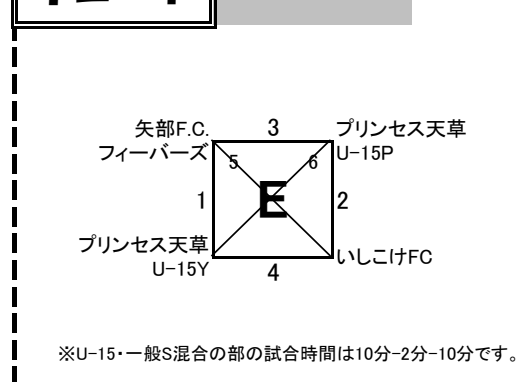

表彰は随時行います。

◎試合時間は**6分-1分-6分**です。U-15・一般S混合の部のみ**10分-2分-10分**です。
 ◎試合時間に伴い、4コートのみタイムスケジュールが違います。必ずご確認ください。
 ◎各学年、各ブロック優勝チーム・準優勝チームを表彰致します。

1コート U-6・年長

U-9

2コート U-12

3コート 一般A

4コート U-15・一般S

※数字は試合の順番です。