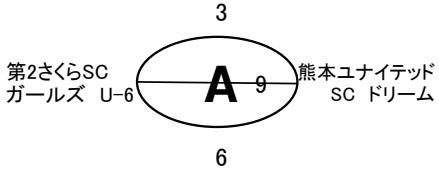

表彰は随時行います。

◎試合時間は**6分-1分-6分**です。U-15・一般S混合の部のみ**10分-2分-10分**です。
 ◎試合時間に伴い、4コートのみタイムスケジュールが違います。必ずご確認ください。
 ◎各学年、各ブロック優勝チーム・準優勝チームを表彰致します。

1コート U-6・年長

U-9

2コート U-12

3コート 一般A

4コート U-15・一般S

※数字は試合の順番です。