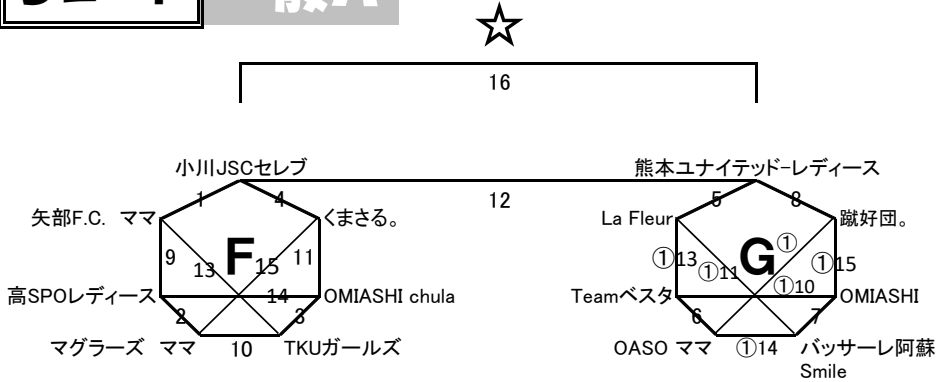

表彰は随時行います。

◎試合時間は**6分-1分-6分**です。U-15・一般S混合の部のみ**10分-2分-10分**です。
 ◎試合時間に伴い、4コートのみタイムスケジュールが違います。必ずご確認ください。
 ◎各学年、各ブロック優勝チーム・準優勝チームを表彰致します。

1コート U-6・年長

U-9

2コート U-12

3コート 一般A

4コート U-15・一般S

※数字は試合の順番です。