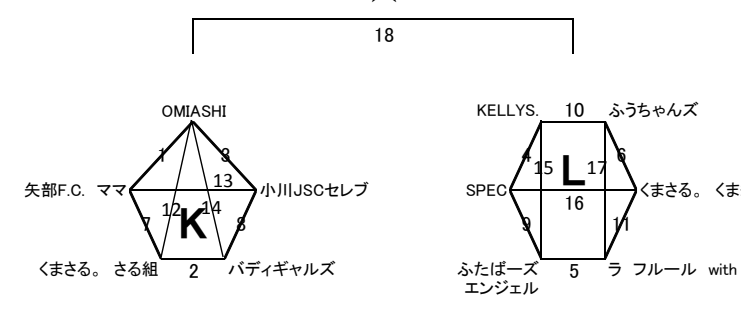

◎試合時間は**6分-1分-6分**です。U-12・U-15の部のみ**8分-1分-8分**です。
 ◎試合時間に伴い、**6コート**のみタイムスケジュールが違います。必ずご確認ください。
 ◎各学年、各ブロック優勝チーム・準優勝チームを表彰致します。

1コート U-6 年中

2コート 年長

3コート U-9

4コート 一般A

5コート 一般A

6コート U-12 U-15

※U-12・U-15の部の試合時間は8分-1分-8分です。

※数字は試合の順番です。