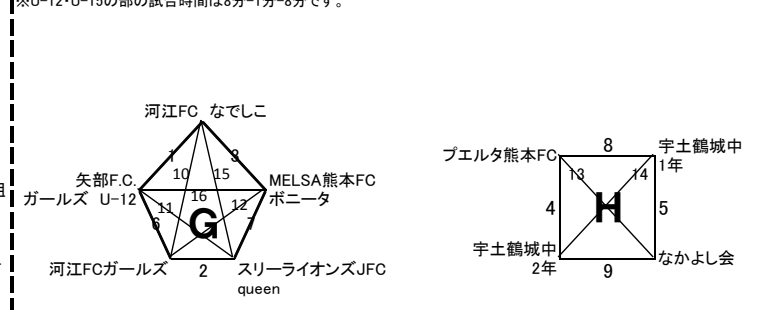

◎試合時間は**6分-1分-6分**です。U-12・U-15の部のみ**8分-1分-8分**です。
 ◎試合時間に伴い、**6コート**のみタイムスケジュールが違います。必ずご確認ください。
 ◎各学年、各ブロック優勝チーム・準優勝チームを表彰致します。

1コート U-6 年中

2コート 年長

3コート U-9

4コート 一般A

5コート 一般A

6コート U-12 U-15

※U-12・U-15の部の試合時間は8分-1分-8分です。

※数字は試合の順番です。