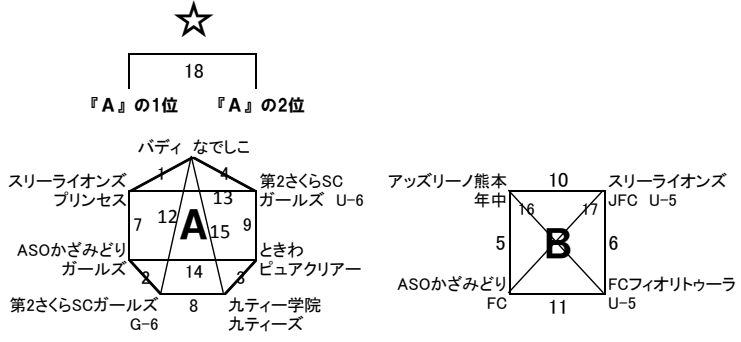

◎試合時間は**6分-1分-6分**です。U-12・U-15の部のみ**8分-1分-8分**です。
 ◎試合時間に伴い、**6コート**のみタイムスケジュールが違います。必ずご確認ください。
 ◎各学年、各ブロック優勝チーム・準優勝チームを表彰致します。

1コート U-6 年中

2コート 年長

3コート U-9

4コート 一般A

5コート 一般A

6コート U-12 U-15

※U-12・U-15の部の試合時間は8分-1分-8分です。

※数字は試合の順番です。