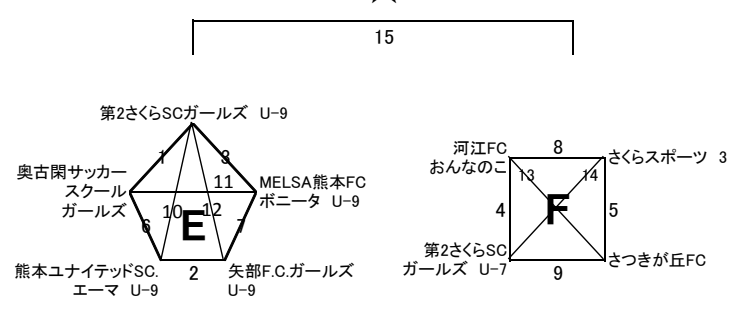

◎試合時間は**6分-1分-6分**です。U-12・U-15の部のみ**8分-1分-8分**です。
 ◎試合時間に伴い、**6コート**のみタイムスケジュールが違います。必ずご確認ください。
 ◎各学年、各ブロック優勝チーム・準優勝チームを表彰致します。

1コート U-6 年中

2コート 年長

3コート U-9

4コート 一般A

5コート 一般A

6コート U-12 U-15

※U-12・U-15の部の試合時間は8分-1分-8分です。

※数字は試合の順番です。