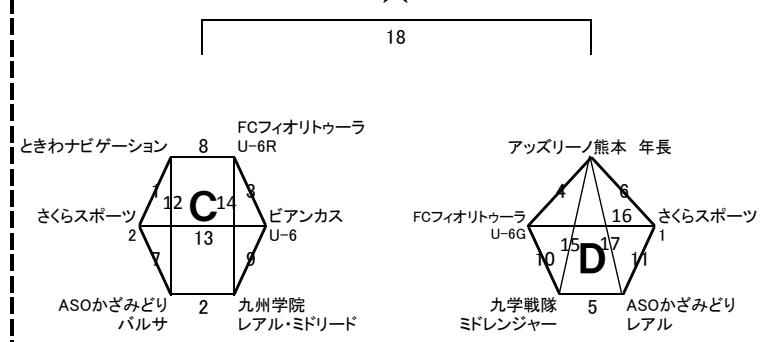

◎試合時間は**6分-1分-6分**です。U-12・U-15の部のみ**8分-1分-8分**です。
 ◎試合時間に伴い、**6コート**のみタイムスケジュールが違います。必ずご確認ください。
 ◎各学年、各ブロック優勝チーム・準優勝チームを表彰致します。

1コート U-6 年中

2コート 年長

3コート U-9

4コート 一般A

5コート 一般A

6コート U-12 U-15

※U-12・U-15の部の試合時間は8分-1分-8分です。

※数字は試合の順番です。