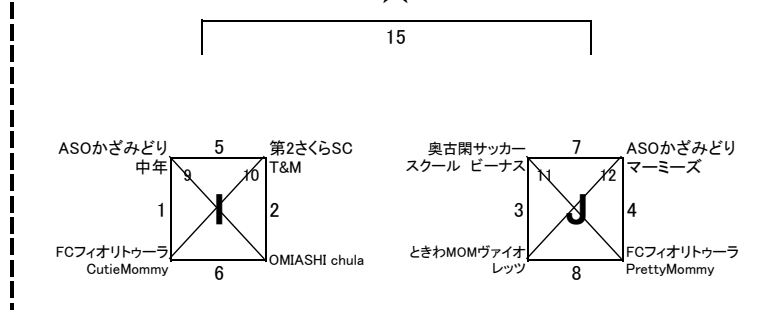

◎試合時間は**6分-1分-6分**です。U-12・U-15の部のみ**8分-1分-8分**です。
 ◎試合時間に伴い、**6コート**のみタイムスケジュールが違います。必ずご確認ください。
 ◎各学年、各ブロック優勝チーム・準優勝チームを表彰致します。

1コート U-6 年中

2コート 年長

3コート U-9

4コート 一般A

5コート 一般A

6コート U-12 U-15

※U-12・U-15の部の試合時間は8分-1分-8分です。

※数字は試合の順番です。