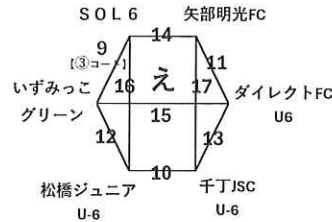

※試合時間 6分-1分-6分

※各チーム、チームの第一試合の30分~1時間前には必ず受付を済ませてください

※各ブロックの優勝チームを表彰します

八代東ロータリークラブ杯
キッズサッカー大会

1コート 年中 年長 一年生

2コート 年長 年長 一年生

3コート 一年生 一年生 二年生

4コート 二年生 二年生 二年生

5コート 二年生 三年生 三年生

6コート 三年生 三年生 三年生

ヤマハ駐車場

入口

入口

入口

本部

男子トイレ