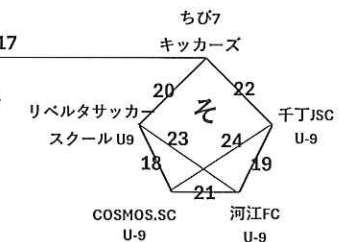

※試合時間 6分-1分-6分

※各チーム、チームの第一試合の30分~1時間前には必ず受付を済ませてください

※各ブロックの優勝チームを表彰します

八代東ロータリークラブ杯
キッズサッカー大会

1コート 年中 年長 一年生

2コート 年長 年長 一年生

3コート 一年生 一年生 二年生

4コート 二年生 二年生 二年生

5コート 二年生 三年生 三年生

6コート 三年生 三年生 三年生

ヤマハ駐車場

入口

入口

入口

本部

男子トイレ