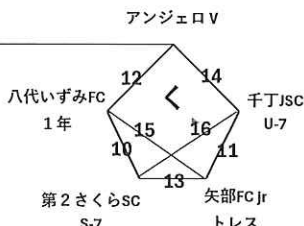

※試合時間 6分-1分-6分

※各チーム、チームの第一試合の30分~1時間前には必ず受付を済ませてください

※各ブロックの優勝チームを表彰します

八代東ロータリークラブ杯
キッズサッカー大会

1コート 年中 年長 一年生

2コート 年長 年長 一年生

3コート 一年生 一年生 二年生

4コート 二年生 二年生 二年生

5コート 二年生 三年生 三年生

6コート 三年生 三年生 三年生

ヤマハ駐車場

入口

入口

入口

本部

男子トイレ