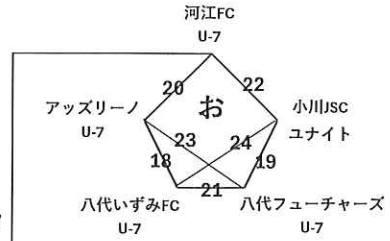

※試合時間 6分-1分-6分

※各チーム、チームの第一試合の30分~1時間前には必ず受付を済ませてください

※各ブロックの優勝チームを表彰します

八代東ロータリークラブ杯
キッズサッカー大会

1コート 年中 年長 一年生

2コート 年長 年長 一年生

3コート 一年生 一年生 二年生

4コート 二年生 二年生 二年生

5コート 二年生 三年生 三年生

6コート 三年生 三年生 三年生

ヤマハ駐車場

入口

入口

入口

本部

男子トイレ