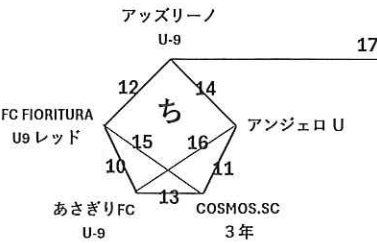

※試合時間 6分-1分-6分

※各チーム、チームの第一試合の30分~1時間前には必ず受付を済ませてください

※各ブロックの優勝チームを表彰します

八代東ロータリークラブ杯
キッズサッカー大会

1コート 年中 年長 一年生

2コート 年長 年長 一年生

3コート 一年生 一年生 二年生

4コート 二年生 二年生 二年生

5コート 二年生 三年生 三年生

6コート 三年生 三年生 三年生

ヤマハ駐車場

入口

入口

入口

本部

男子トイレ