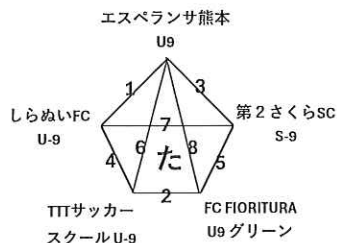

※試合時間 6分-1分-6分

※各チーム、チームの第一試合の30分~1時間前には必ず受付を済ませてください

※各ブロックの優勝チームを表彰します

八代東ロータリークラブ杯
キッズサッカー大会

1コート 年中 年長 一年生

2コート 年長 年長 一年生

3コート 一年生 一年生 二年生

4コート 二年生 二年生 二年生

5コート 二年生 三年生 三年生

6コート 三年生 三年生 三年生

ヤマハ駐車場

入口

入口

入口

本部

男子トイレ