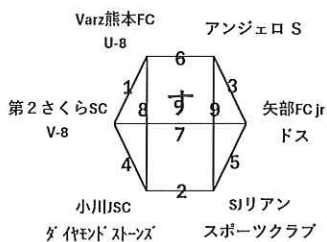

※試合時間 6分-1分-6分

※各チーム、チームの第一試合の30分~1時間前には必ず受付を済ませてください

※各ブロックの優勝チームを表彰します

八代東ロータリークラブ杯
キッズサッカー大会

1コート 年中 年長 一年生

2コート 年長 年長 一年生

3コート 一年生 一年生 二年生

4コート 二年生 二年生 二年生

5コート 二年生 三年生 三年生

6コート 三年生 三年生 三年生

ヤマハ駐車場

入口

入口

入口

本部

男子トイレ