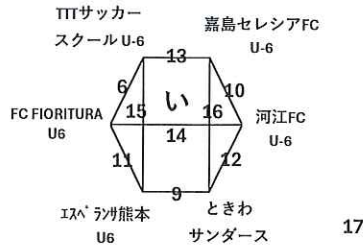

※試合時間 6分-1分-6分

※各チーム、チームの第一試合の30分~1時間前には必ず受付を済ませてください

※各ブロックの優勝チームを表彰します

八代東ロータリークラブ杯
キッズサッカー大会

1コート 年中 年長 一年生

2コート 年長 年長 一年生

3コート 一年生 一年生 二年生

4コート 二年生 二年生 二年生

5コート 二年生 三年生 三年生

6コート 三年生 三年生 三年生

ヤマハ駐車場

入口

入口

入口

本部

男子トイレ