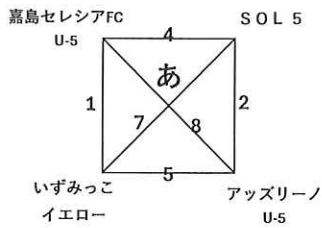

※試合時間 6分-1分-6分

※各チーム、チームの第一試合の30分~1時間前には必ず受付を済ませてください

※各ブロックの優勝チームを表彰します

八代東ロータリークラブ杯
キッズサッカー大会

1コート 年中 年長 一年生

2コート 年長 年長 一年生

3コート 一年生 一年生 二年生

4コート 二年生 二年生 二年生

5コート 二年生 三年生 三年生

6コート 三年生 三年生 三年生

ヤマハ駐車場

入口

入口

入口

本部

男子トイレ