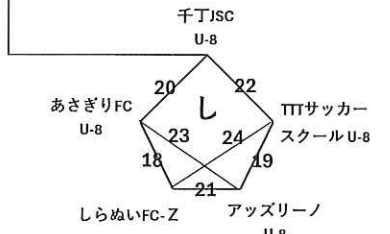

※試合時間 6分-1分-6分

※各チーム、チームの第一試合の30分~1時間前には必ず受付を済ませてください

※各ブロックの優勝チームを表彰します

八代東ロータリークラブ杯
キッズサッカー大会

1コート 年中 年長 一年生

2コート 年長 年長 一年生

3コート 一年生 一年生 二年生

4コート 二年生 二年生 二年生

5コート 二年生 三年生 三年生

6コート 三年生 三年生 三年生

ヤマハ駐車場

入口

入口

入口

本部

男子トイレ