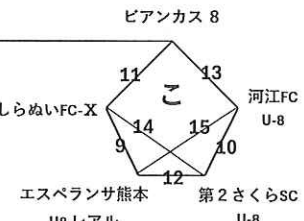

※試合時間 6分-1分-6分

※各チーム、チームの第一試合の30分~1時間前には必ず受付を済ませてください

※各ブロックの優勝チームを表彰します

八代東ロータリークラブ杯
キッズサッカー大会

1コート 年中 年長 一年生

2コート 年長 年長 一年生

3コート 一年生 一年生 二年生

4コート 二年生 二年生 二年生

5コート 二年生 三年生 三年生

6コート 三年生 三年生 三年生

ヤマハ駐車場

入口

入口

入口

本部

男子トイレ