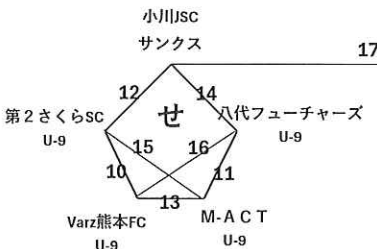

※試合時間 6分-1分-6分

※各チーム、チームの第一試合の30分~1時間前には必ず受付を済ませてください

※各ブロックの優勝チームを表彰します

八代東ロータリークラブ杯
キッズサッカー大会

1コート 年中 年長 一年生

2コート 年長 年長 一年生

3コート 一年生 一年生 二年生

4コート 二年生 二年生 二年生

5コート 二年生 三年生 三年生

6コート 三年生 三年生 三年生

ヤマハ駐車場

入口

入口

入口

本部

男子トイレ