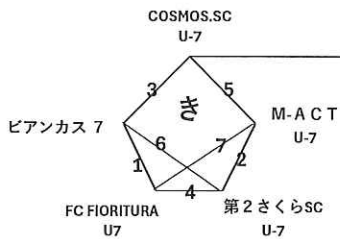

※試合時間 6分-1分-6分

※各チーム、チームの第一試合の30分~1時間前には必ず受付を済ませてください

※各ブロックの優勝チームを表彰します

八代東ロータリークラブ杯
キッズサッカー大会

1コート 年中 年長 一年生

2コート 年長 年長 一年生

3コート 一年生 一年生 二年生

4コート 二年生 二年生 二年生

5コート 二年生 三年生 三年生

6コート 三年生 三年生 三年生

ヤマハ駐車場

入口

入口

入口

本部

男子トイレ