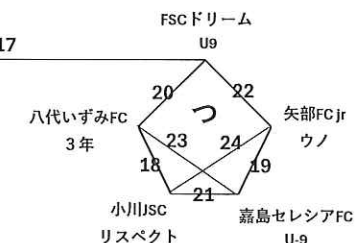

※試合時間 6分-1分-6分

※各チーム、チームの第一試合の30分~1時間前には必ず受付を済ませてください

※各ブロックの優勝チームを表彰します

八代東ロータリークラブ杯
キッズサッカー大会

1コート 年中 年長 一年生

2コート 年長 年長 一年生

3コート 一年生 一年生 二年生

4コート 二年生 二年生 二年生

5コート 二年生 三年生 三年生

6コート 三年生 三年生 三年生

ヤマハ駐車場

入口

入口

入口

本部

男子トイレ