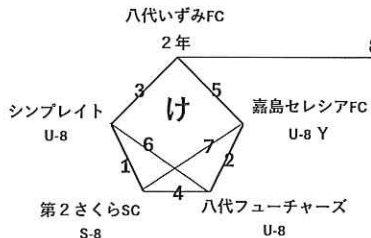

※試合時間 6分-1分-6分

※各チーム、チームの第一試合の30分~1時間前には必ず受付を済ませてください

※各ブロックの優勝チームを表彰します

八代東ロータリークラブ杯
キッズサッカー大会

1コート 年中 年長 一年生

2コート 年長 年長 一年生

3コート 一年生 一年生 二年生

4コート 二年生 二年生 二年生

5コート 二年生 三年生 三年生

6コート 三年生 三年生 三年生

ヤマハ駐車場

入口

入口

入口

本部

男子トイレ