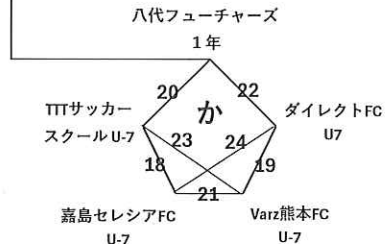

※試合時間 6分-1分-6分

※各チーム、チームの第一試合の30分~1時間前には必ず受付を済ませてください

※各ブロックの優勝チームを表彰します

八代東ロータリークラブ杯
キッズサッカー大会

1コート 年中 年長 一年生

2コート 年長 年長 一年生

3コート 一年生 一年生 二年生

4コート 二年生 二年生 二年生

5コート 二年生 三年生 三年生

6コート 三年生 三年生 三年生

ヤマハ駐車場

入口

入口

入口

本部

男子トイレ