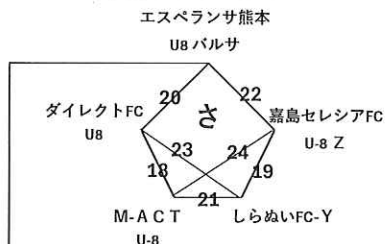

※試合時間 6分-1分-6分

※各チーム、チームの第一試合の30分~1時間前には必ず受付を済ませてください

※各ブロックの優勝チームを表彰します

八代東ロータリークラブ杯
キッズサッカー大会

1コート 年中 年長 一年生

2コート 年長 年長 一年生

3コート 一年生 一年生 二年生

4コート 二年生 二年生 二年生

5コート 二年生 三年生 三年生

6コート 三年生 三年生 三年生

ヤマハ駐車場

入口

入口

入口

本部

男子トイレ