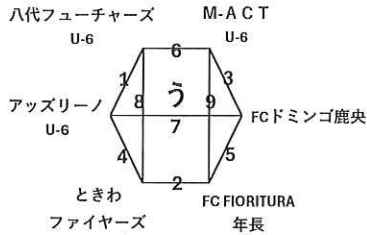

※試合時間 6分-1分-6分

※各チーム、チームの第一試合の30分~1時間前には必ず受付を済ませてください

※各ブロックの優勝チームを表彰します

八代東ロータリークラブ杯
キッズサッカー大会

1コート 年中 年長 一年生

2コート 年長 年長 一年生

3コート 一年生 一年生 二年生

4コート 二年生 二年生 二年生

5コート 二年生 三年生 三年生

6コート 三年生 三年生 三年生

ヤマハ駐車場

入口

入口

入口

本部

男子トイレ